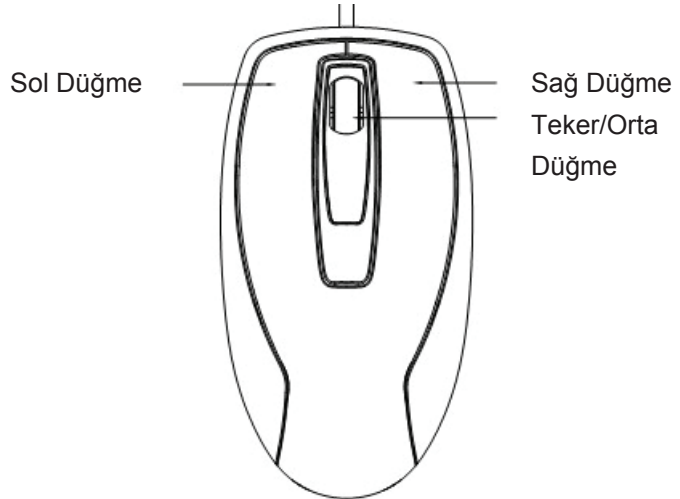

OFİS FARESİ, 800DPI

Model: DA-20127-1

Hızlı Kurulum Kılavuzu

Özellikler:

- Ergonomik Kimlik tasarımı, sağ ve sol el kullanımı için uygundur
- Güvenilir ve doğru hareket
- Yüksek hassaslığa sahip optik sensör
- Windows 98/ME/NT/2000/XP/Vista/7 ile uyumlu USB arayüzü

Düğme tanımı

- Teker/Orta Düğme
Tekere basarak orta düğme etkinleştirilebilir, kaydırma özelliği kullanıcı ekranının belgeleri hızlıca büyütmesine, internette dolaşırken aradıklarınızı kolaylıkla bulmanıza yardım eder.
- Sol/Sağ Düğme
İki büyük düğme kullanıcıların herhangi bir öğeyi doğru bir şekilde seçmelerine olanak sağlar.